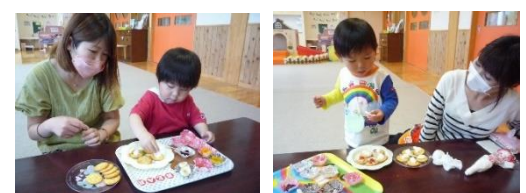

一年の流れは早いもので、あっという間に春が過ぎ「梅雨」の季節となりました。なかなか晴れない日々とうんざりしてしまいましたが、自然に目を向けてみると色鮮やかなあじさいや葉っぱの上にいるカタツムリ等、子ども達が興味をもちそうな自然の魅力をたくさん感じることができると思います♪梅雨の時期も楽しみながら、今月も子育て支援室にたくさん遊びに来てくださいね！

< 6月の予定 >

月曜日	火曜日	水曜日	木曜日	金曜日
		1 ㊟ 風船遊び	2 うきうきランド	3 ㊟ 風船遊び
6 ㊟ 父の日製作 離乳食試食会	7 ㊟ 父の日製作	8 ㊟ 魚釣り遊び	9 うきうきランド	10 ㊟ 魚釣り遊び
13 ㊟ 手作りおもちゃ	14 ㊟ 戸外あそび (砂場)	15 ㊟ 絵の具遊び	16 うきうきランド	17 ㊟ 絵の具遊び
20 ㊟ 七夕飾り製作 離乳食試食会	21 ㊟ 七夕飾り製作	22 ㊟ 誕生会 七夕飾り製作	23 うきうきランド	24 ㊟ 誕生会 七夕飾り製作
27 ㊟ 誕生会 栄養士講話	28 ㊟ 誕生会 戸外あそび	29 ㊟ 運動遊び	30 うきうきランド	

今月のうた♪ かたつむり
手遊び あたまかたひざポン
リトミック あまだれポットン

今月のおすすめ絵本
「おさんぽ おさんぽ」
作・絵 広野多珂子
雨上がりに長靴を履いて外へ出かけると、色々なものに出会います。ほら、地面を見てみて！そこにはカエル、カタツムリ、まだ濡れている草花、それに大きな水たまり。雨の日を読めば楽しいお散歩に出かけた気分になれますよ♪

遊びにおいでよ♪うきうきランド！
うきうきランドは毎週木曜日に開催しています。子育て支援室を10時～15時まで開放し、親子で自由に遊ぶことができますので、お気軽に遊びに来てください♪たくさんのご参加をお待ちしています！

※ 園庭開放日 平日毎日10時～15時
子育て支援センター 各クラス10時～12時 持ち物：飲み物・タオル
*㊟ベビーキッズ(4ヵ月～1歳6ヶ月位のお子さん)
*㊟キッズランド(1歳～4歳位までのお子さん)
*㊟プレイルーム(親子参加型保育)登録・通年制(途中入会可)(1歳6ヶ月～4歳位まで)
*うきうきランド 室内開放日(10時～15時)

5月の活動様子

ボールプール遊びをしました。たくさんのボールを掴んだり、投げたりしながら楽しそうに遊んでいました！

お天気に恵まれ、毎週戸外遊びを思いきり楽しむことができました！体をたくさん動かすことができ、子ども達も満足そうでした★

クッキングでリッツパーティーをしました！ジャムやフルーツを自由にトッピングしながら上手に作ることができ、みんな美味しく食べていました！

子育て支援室のおやくそく

- ★先生のお話はきちんと聞こうね！
- ★テーブルの上には立たないでね！
- ★おやつ、ご飯は座って食べようね！

おやくそくを守りながら、お友達と楽しく参加できるよう、お母さん方からも声かけのご協力をよろしくお願いします♪